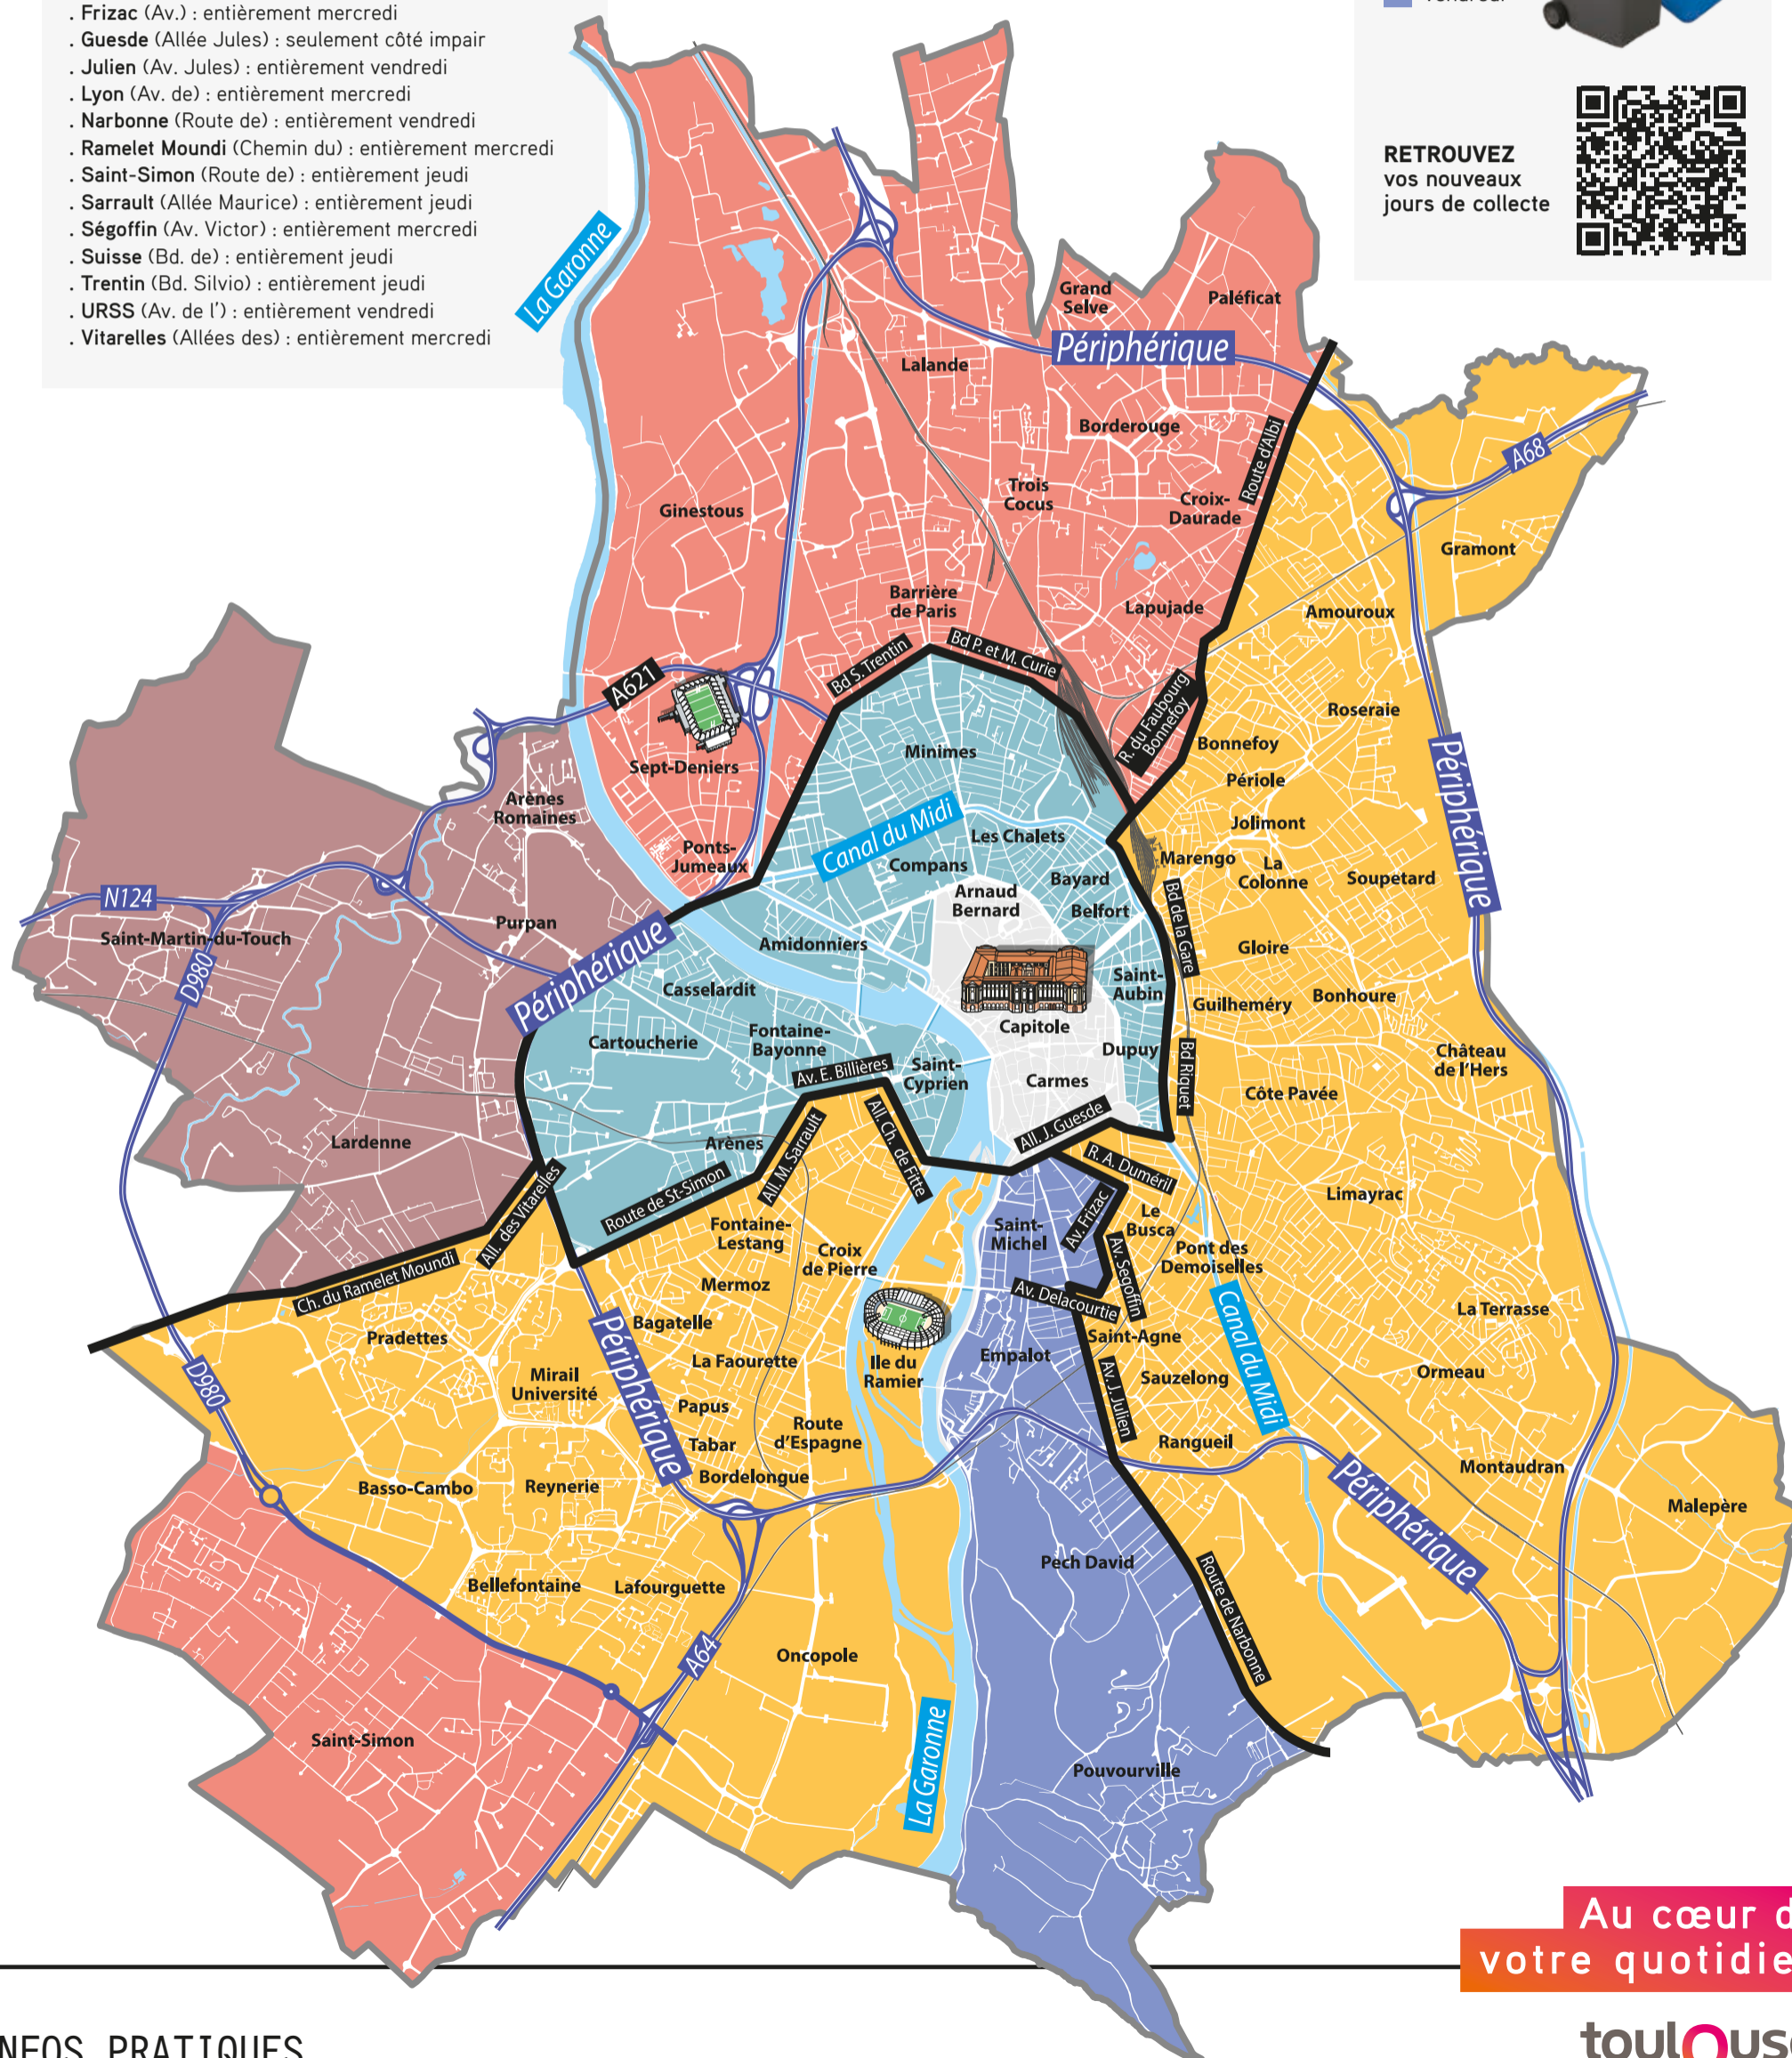

À partir du 16 octobre, vos nouveaux jours de collecte pour vos emballages et papiers

(hors zones industrielles)

Précisions sur les limites des zonages :

- . Albi (Route d') : entièrement mercredi
- . Billières (Av. Etienne) : entièrement jeudi
- . Curie (Bd. Pierre et Marie) : entièrement jeudi
- . Delacourtie (Bd.) : entièrement mercredi
- . Duménil (Rue Alfred) : entièrement mercredi
- . Faubourg Bonnefoy (Rue du) : entièrement mercredi
- . Fitte (Allées Charles de) : entièrement jeudi
- . Frizac (Av.) : entièrement mercredi
- . Guesde (Allée Jules) : seulement côté impair
- . Julien (Av. Jules) : entièrement vendredi
- . Lyon (Av. de) : entièrement mercredi
- . Narbonne (Route de) : entièrement vendredi
- . Ramelet Moundi (Chemin du) : entièrement mercredi
- . Saint-Simon (Route de) : entièrement jeudi
- . Sarraut (Allée Maurice) : entièrement jeudi
- . Ségoffin (Av. Victor) : entièrement mercredi
- . Suisse (Bd. de) : entièrement jeudi
- . Trentin (Bd. Silvio) : entièrement vendredi
- . URSS (Av. de l') : entièrement vendredi
- . Vitarelles (Allées des) : entièrement mercredi

Jours de collecte des emballages et papiers :

- Lundi
- Mardi
- Mercredi
- Jeudi
- Vendredi

RETROUVEZ vos nouveaux jours de collecte

Au cœur de votre quotidien