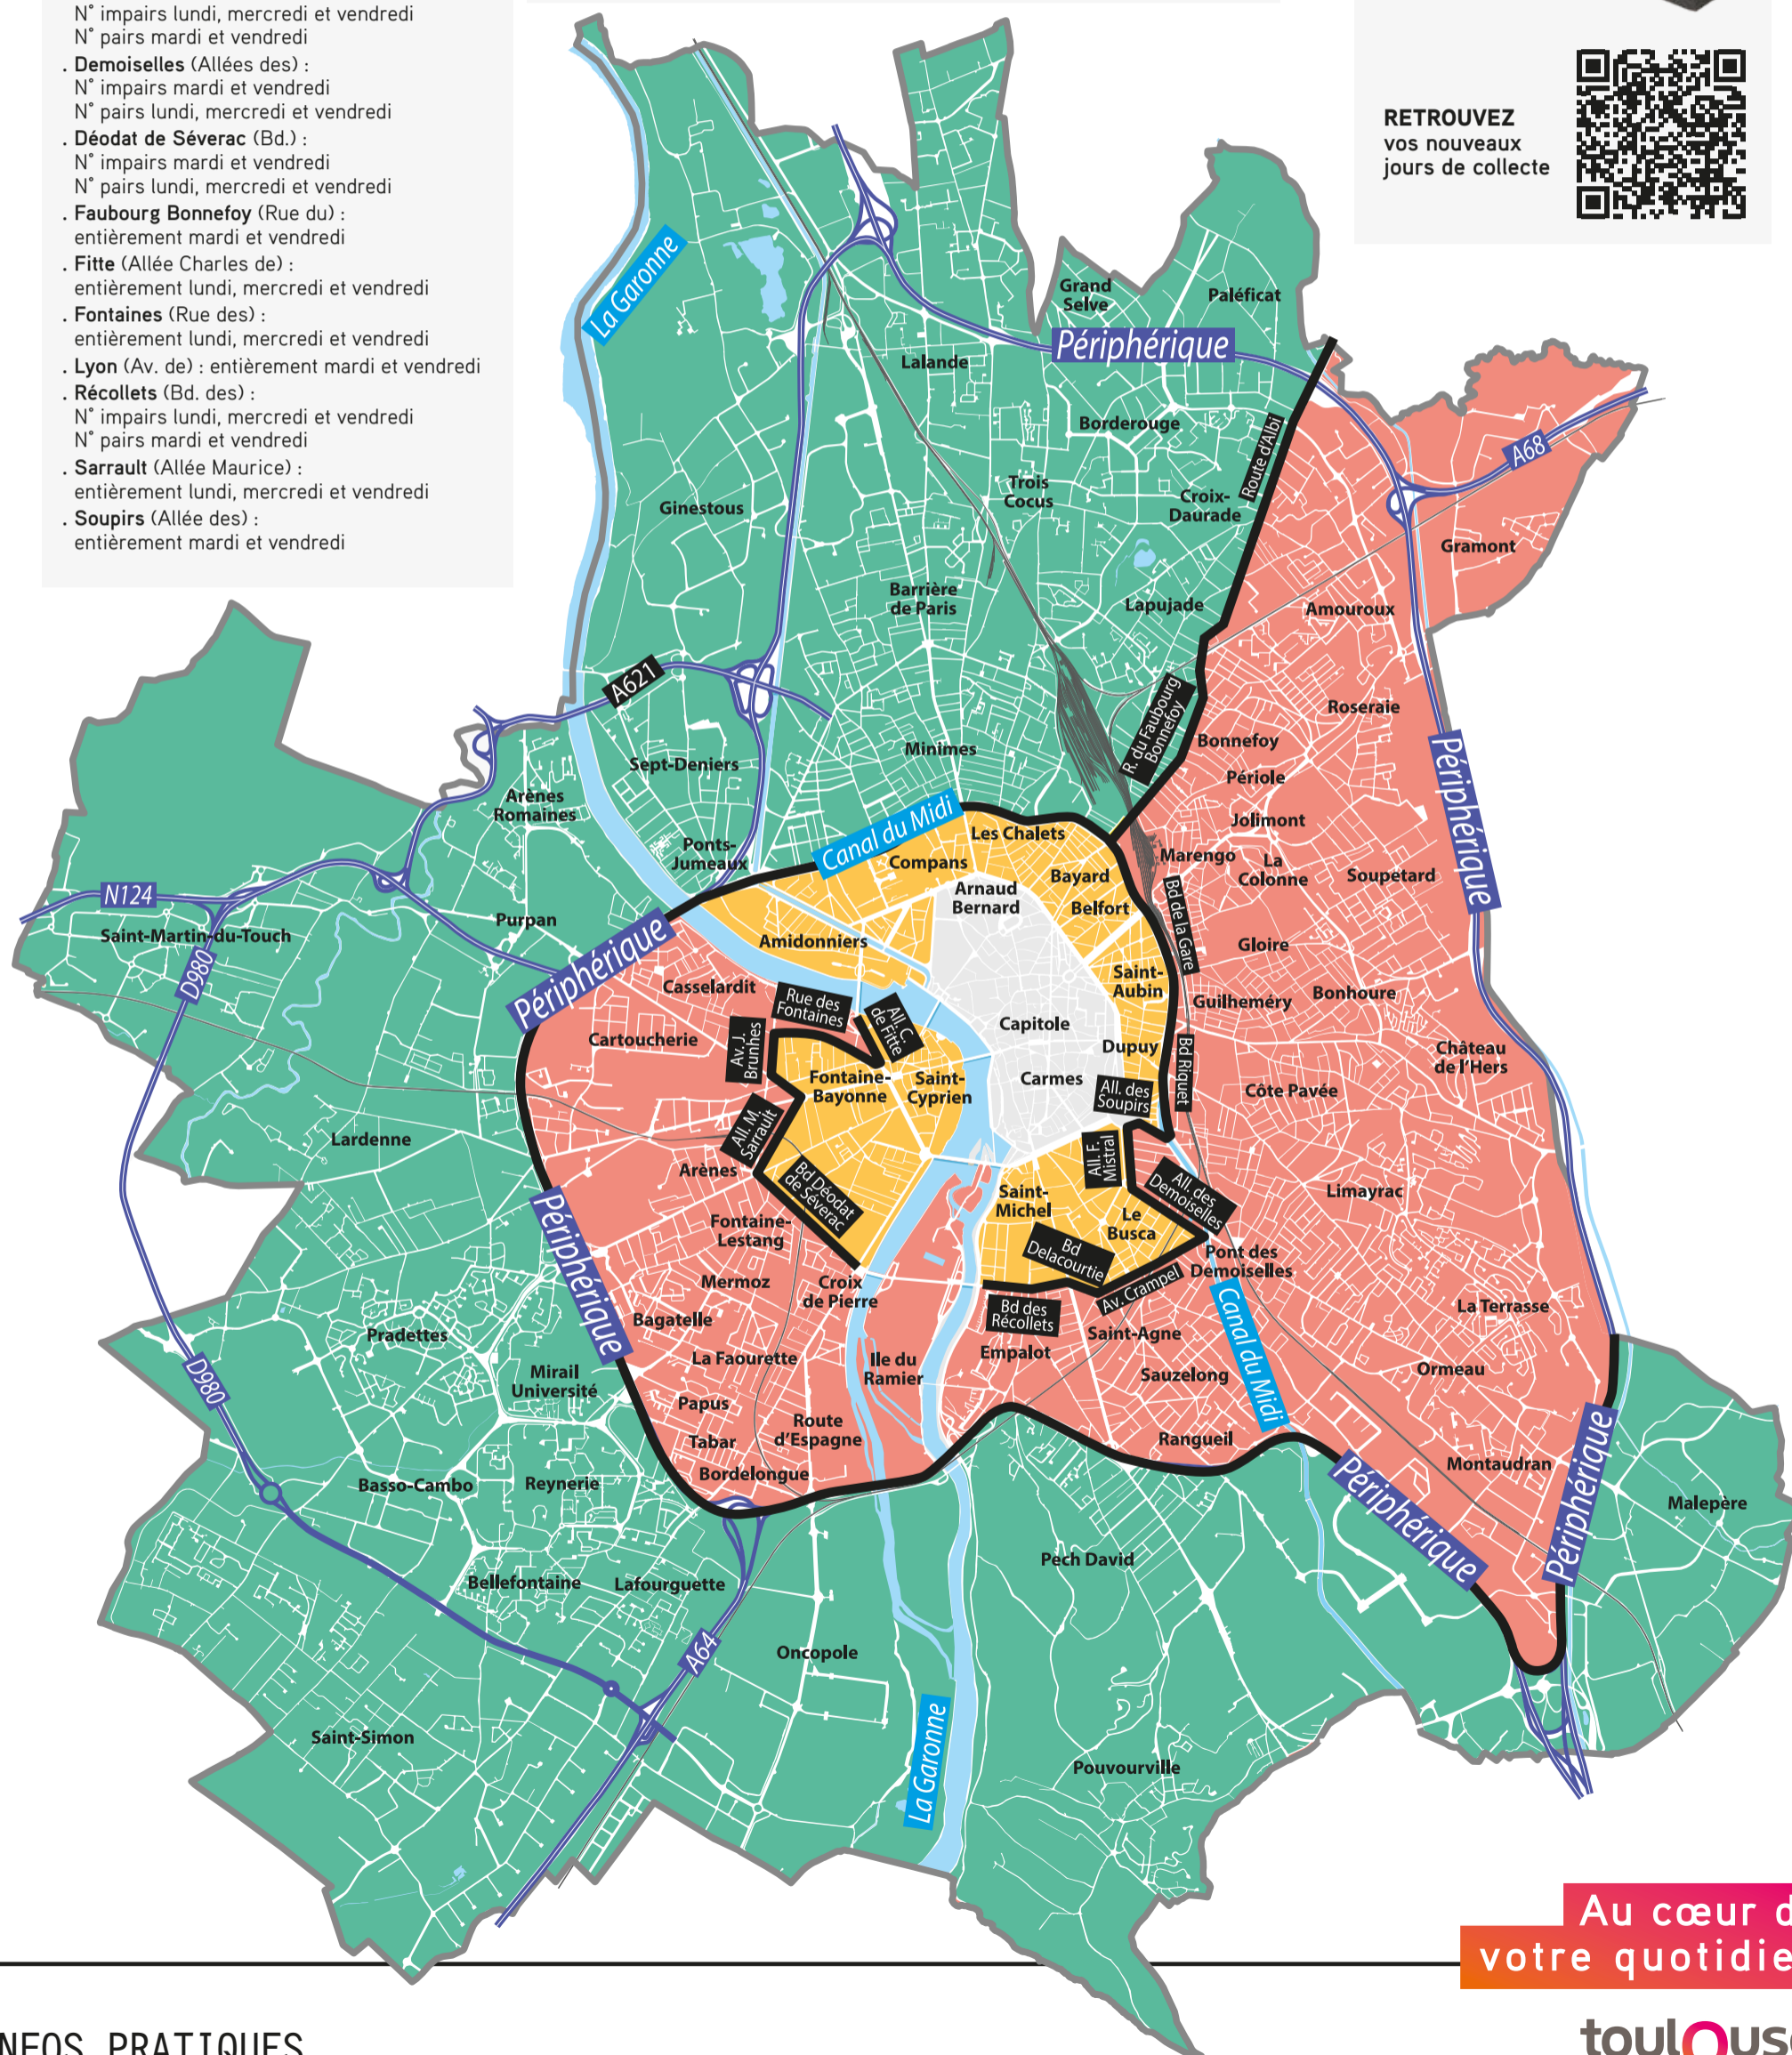

Zoom sur :

- . **Amandier (Rue de l'), Banières (Rue), Cimetière de Croix-Daurade (Imp. du), Devèze (Place François), Sabarich (Imp. Raymond) :** mardi et vendredi
- . **Aristote (Rue), Bossuet (Rue), Capus (Rue), Cazeneuve (Rue du Commandeur), Cobos (Rue), Comenges (Rue), Desarnauts (Rue), Ferrando (Rue), Moulive (Imp.), Orfèvres (Rue des), Pons (Imp.), Revel (Imp. de), Sand (Rue Georges), Sizabuire (Rue Jean), Thiers (Rue), Villaudric (Rue) :** lundi et jeudi

Jours de collecte des ordures ménagères :

- Lundi et jeudi
- Mardi et vendredi
- Lundi, mercredi et vendredi

RETROUVEZ vos nouveaux jours de collecte

Au cœur de votre quotidien